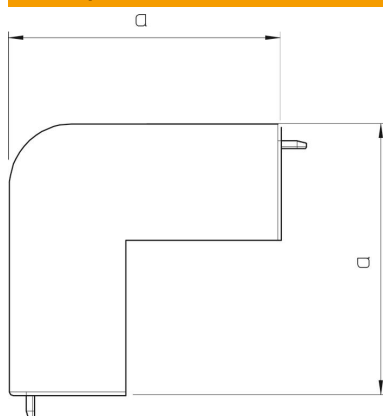

Техническа спецификация

Капак за външен ъгъл, за канал тип WDK 20020

Каталожен номер: 6158331

Капак за външен ъгъл за промяна на посоката на каналите WDK.
Фасонните елементи принципно са заложени като покриващи елементи.

PVC Поливинилхлорид PVC

Основни данни

Каталожен номер	6158331
Тип	WDK HA20020GR
Наименование 1	Капак за външен ъгъл
Производител	OBO
Размери	20x20mm
Цвят	тъмносив; RAL 7030
Материал	Поливинилхлорид (PVC)
Най-малка продажна единица	4
Количествена единица	брой
Тегло	0,678 кг
Единица тегло	kg/100 чифт

Размери

Дължина	39 mm
Ширина	20 mm
Височина	17,5 mm
Размер а	38,5 mm
Размер Н	20 mm

Техническа спецификация

Капак за външен ъгъл, за канал тип WDK 20020

Каталожен номер: 6158331

Технически данни

Изпълнение	Фасонен елемент
Вид закрепване	фиксиращ се
Съхраняване на функционалността	не
За размер на канала	20 x 20
без халогени	не
Дълбочина на канала	20 mm
Степен на защита	IP30
Защитно фолио	не
Степен на защита IK код	IK04
самогасящ се	да
Температурен диапазон при приложение макс.	60 °C
Температурен диапазон при приложение мин.	-5 °C
Ъгъл/диапазон макс.	90 mm
Ъгъл/диапазон мин.	90 mm