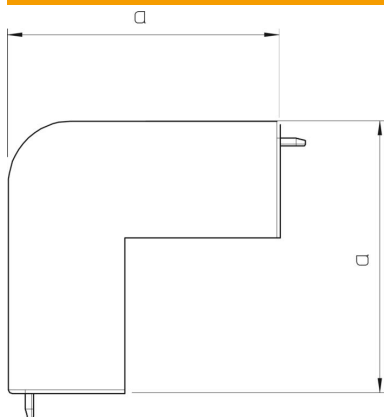

## Основни данни

Каталожен номер	6153372
Тип	WDK HA20050CW
Наименование 1	Капак за външен ъгъл
Производител	OBO
Размери	20x50mm
Цвят	кремаво бяло; RAL 9001
Материал	Поливинилхлорид (PVC)
Най-малка продажна единица	4
Количествена единица	брой
Тегло	3 кг
Единица тегло	kg/100 чифт

# Техническа спецификация

Капак за външен ъгъл, за канал тип WDK 20050

Каталожен номер: 6153372

## Размери

Дължина	45 mm
Ширина	50 mm
Височина	20 mm
Размер a	45 mm
Размер H	50 mm

## Технически данни

Изпълнение	Фасонен елемент
Вид закрепване	фиксиращ се
Съхраняване на функционалността	не
За размер на канала без халогени	20 x 50
Дълбочина на канала	не
Дълбочина на канала	20 mm
Степен на защита	IP30
Защитно фолио	не
Степен на защита IK код	IK04
самогасящ се	да
Температурен диапазон при приложение макс.	60 °C
Температурен диапазон при приложение мин.	-5 °C
Ъгъл/диапазон макс.	90 mm
Ъгъл/диапазон мин.	90 mm