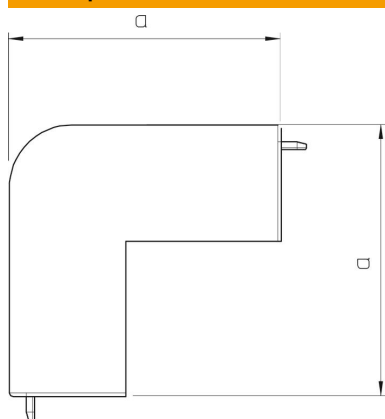

# Техническа спецификация

Капак за външен ъгъл, за канал тип WDK 25025

Каталожен номер: 6192173

Капак за външен ъгъл за промяна на посоката на каналите WDK.  
Фасонните елементи принципно са заложени като покриващи елементи.

## Основни данни

Каталожен номер	6192173
Тип	WDK HA25025RW
Наименование 1	Капак за външен ъгъл
Производител	OBO
Размери	25x25mm
Цвят	чисто бяло; RAL 9010
Материал	Поливинилхлорид (PVC)
Най-малка продажна единица	4
Количествена единица	брой
Тегло	1,424 кг
Единица тегло	kg/100 чифт

## Размери

Дължина	52 mm
Ширина	25 mm
Височина	25 mm
Размер a	52 mm
Размер H	25 mm

## Технически данни

Изпълнение	Фасонен елемент
Вид закрепване	фиксиращ се
Съхраняване на функционалността	не
За размер на канала	25 x 25
без халогени	не
Дълбочина на канала	25 mm
Степен на защита	IP30
Защитно фолио	не
Степен на защита IK код	IK04
самогасящ се	да
Температурен диапазон при приложение макс.	60 °C
Температурен диапазон при приложение мин.	-5 °C
Ъгъл/диапазон макс.	90 mm
Ъгъл/диапазон мин.	90 mm