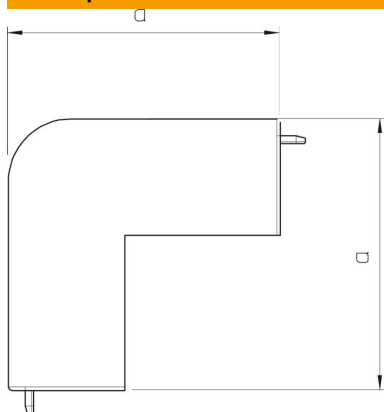

# Техническа спецификация

Капак за външен ъгъл, за канал тип WDK 30030

Каталожен номер: 6160670

Капак за външен ъгъл за промяна на посоката на каналите WDK.  
Фасонните елементи принципно са заложиени като покриващи елементи.

## Основни данни

Каталожен номер	6160670
Тип	WDK HA30030CW
Наименование 1	Капак за външен ъгъл
Производител	OBO
Размери	30x30mm
Цвят	кремаво бяло; RAL 9001
Материал	Поливинилхлорид (PVC)
Най-малка продажна единица	4
Количествена единица	брой
Тегло	1,809 кг
Единица тегло	kg/100 чифт

## Размери

Дължина	57 mm
Ширина	30 mm
Височина	30 mm
Размер a	57 mm
Размер H	30 mm

## Технически данни

Изпълнение	Фасонен елемент
Вид закрепване	фиксиращ се
Съхраняване на функционалността	не
За размер на канала	30 x 30
без халогени	не
Дълбочина на канала	30 mm
Степен на защита	IP30
Защитно фолио	не
Степен на защита IK код	IK04
самогасящ се	да
Температурен диапазон при приложение макс.	60 °C
Температурен диапазон при приложение мин.	-5 °C
Ъгъл/диапазон макс.	90 mm
Ъгъл/диапазон мин.	90 mm