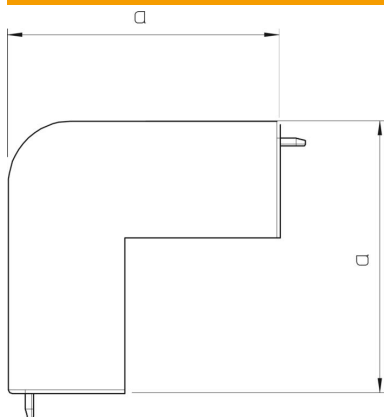

## Основни данни

Каталожен номер	6192270
Тип	WDK HA40110RW
Наименование 1	Капак за външен ъгъл
Производител	OBO
Размери	40x110mm
Цвят	чисто бяло; RAL 9010
Материал	Поливинилхлорид (PVC)
Най-малка продажна единица	2
Количествена единица	брой
Тегло	13,5 кг
Единица тегло	kg/100 чифт

# Техническа спецификация

Капак за външен ъгъл, за канал тип WDK 40110

Каталожен номер: 6192270

## Размери

Дължина	100 mm
Ширина	110 mm
Височина	40 mm
Размер a	100 mm
Размер H	110 mm

## Технически данни

Изпълнение	Фасонен елемент
Вид закрепване	фиксиращ се
Съхраняване на функционалността	не
За размер на канала без халогени	40 x 110
Дълбочина на канала	не
Дълбочина на канала	40 mm
Степен на защита	IP30
Защитно фолио	не
Степен на защита IK код	IK04
самогасящ се	да
Температурен диапазон при приложение макс.	60 °C
Температурен диапазон при приложение мин.	-5 °C
Ъгъл/диапазон макс.	90 mm
Ъгъл/диапазон мин.	90 mm