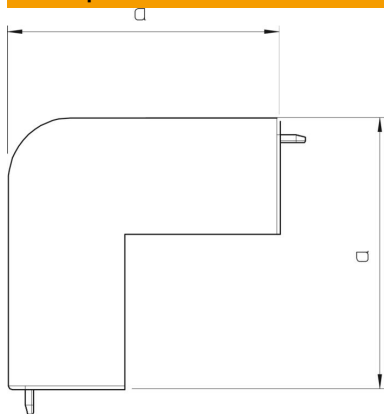

Техническа спецификация

Капак за външен ъгъл, за канал тип WDK 60150

Каталожен номер: 6024521

Капак за външен ъгъл за промяна на посоката на каналите WDK.
Фасонните елементи принципно са заложени като покриващи елементи.

PVC Поливинилхлорид PVC

Основни данни

Каталожен номер	6024521
Тип	WDK HA60150GR
Наименование 1	Капак за външен ъгъл
Производител	OBO
Размери	60x150mm
Цвят	тъмносив; RAL 7030
Материал	Поливинилхлорид (PVC)
Най-малка продажна единица	2
Количествена единица	брой
Тегло	17,452 кг
Единица тегло	kg/100 чифт

Техническа спецификация

Капак за външен ъгъл, за канал тип WDK 60150

Каталожен номер: 6024521

Размери

Дължина	100 mm
Ширина	150 mm
Височина	60 mm
Размер a	100 mm
Размер H	150 mm

Технически данни

Изпълнение	Фасонен елемент
Вид закрепване	фиксиращ се
Съхраняване на функционалността	не
За размер на канала без халогени	60 x 150 не
Дълбочина на канала	60 mm
Степен на защита	IP30
Защитно фолио	не
Степен на защита IK код	IK04
самогасящ се	да
Температурен диапазон при приложение макс.	60 °C
Температурен диапазон при приложение мин.	-5 °C
Ъгъл/диапазон макс.	90 mm
Ъгъл/диапазон мин.	90 mm