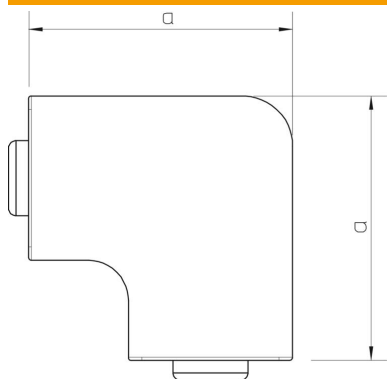

Техническа спецификация

Капак за плосък ъгъл, за канал тип WDK 15030

Каталожен номер: 6192750

Капак за плосък ъгъл, за промяна на посоката на каналите WDK.
Фасонните елементи принципно са заложени като покриващи елементи.

PVC Поливинилхлорид PVC

Основни данни

Каталожен номер	6192750
Тип	WDK HF15030RW
Наименование 1	Капак за плосък ъгъл
Производител	OBO
Размери	15x30mm
Цвят	чисто бяло; RAL 9010
Материал	Поливинилхлорид (PVC)
Най-малка продажна единица	4
Количествена единица	брой
Тегло	0,965 кг
Единица тегло	kg/100 чифт

Техническа спецификация

Капак за плосък ъгъл, за канал тип WDK 15030

Каталожен номер: 6192750

Размери

Дължина	53 mm
Ширина	30 mm
Височина	17,5 mm
Размер a	53 mm
Размер H	30 mm

Технически данни

Изпълнение	Фасонен елемент
Вид закрепване	фиксиращ се
Съхраняване на функционалността	не
За размер на канала без халогени	15 x 30 не
Дълбочина на канала	15 mm
Степен на защита	IP30
Защитно фолио	не
Степен на защита IK код	IK04
Температурен диапазон при приложение макс.	60 °C
Температурен диапазон при приложение мин.	-5 °C
Ъгъл/диапазон макс.	90 mm
Ъгъл/диапазон мин.	90 mm