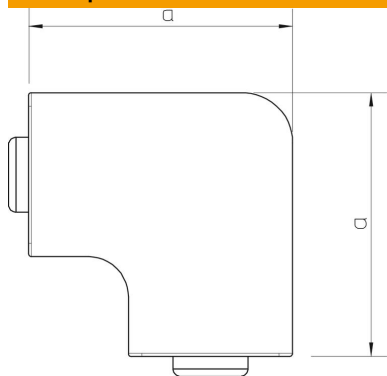

Техническа спецификация

Капак за плосък ъгъл, за канал тип WDK 20050

Каталожен номер: 6152686

Капак за плосък ъгъл, за промяна на посоката на каналите WDK.
Фасонните елементи принципно са заложи като покриващи елементи.

PVC Поливинилхлорид PVC

Основни данни

Каталожен номер	6152686
Тип	WDK HF20050CW
Наименование 1	Капак за плосък ъгъл
Производител	OBO
Размери	20x50mm
Цвят	кремаво бяло; RAL 9001
Материал	Поливинилхлорид (PVC)
Най-малка продажна единица	4
Количествена единица	брой
Тегло	1,948 кг
Единица тегло	kg/100 чифт

Техническа спецификация

Капак за плосък ъгъл, за канал тип WDK 20050

Каталожен номер: 6152686

Размери

Дължина	73 mm
Ширина	50 mm
Височина	20 mm
Размер a	73 mm
Размер H	50 mm

Технически данни

Изпълнение	Фасонен елемент
Вид закрепване	фиксиращ се
Съхраняване на функционалността	не
За размер на канала без халогени	20 x 50 не
Дълбочина на канала	20 mm
Степен на защита	IP30
Защитно фолио	не
Степен на защита IK код	IK04
Температурен диапазон при приложение макс.	60 °C
Температурен диапазон при приложение мин.	-5 °C
Ъгъл/диапазон макс.	90 mm
Ъгъл/диапазон мин.	90 mm