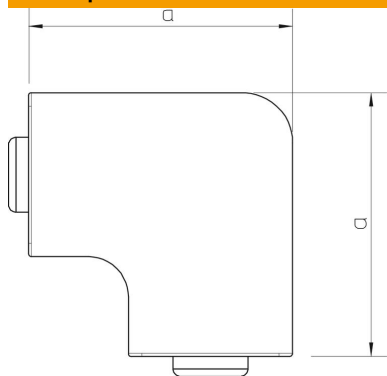

Техническа спецификация

Капак за плосък ъгъл, за канал тип WDK 25025

Каталожен номер: 6192785

Капак за плосък ъгъл за промяна на посоката на каналите WDK.
Фасонните части генерално са оразмерени като покривни фасонни части.

PVC Поливинилхлорид PVC

Основни данни

Каталожен номер	6192785
Тип	WDK HF25025RW
Наименование 1	Капак за плосък ъгъл
Производител	OBO
Размери	25x25mm
Цвят	чисто бяло; RAL 9010
Материал	Поливинилхлорид (PVC)
Най-малка продажна единица	4
Количествена единица	брой
Тегло	1,055 кг
Единица тегло	kg/100 чифт

Техническа спецификация

Капак за плосък ъгъл, за канал тип WDK 25025

Каталожен номер: 6192785

Размери

Дължина	48 mm
Ширина	25 mm
Височина	25 mm
Размер a	48 mm
Размер H	25 mm

Технически данни

Изпълнение	Фасонен елемент
Вид закрепване	фиксиращ се
Съхраняване на функционалността	не
За размер на канала без халогени	25 x 25 не
Дълбочина на канала	25 mm
Степен на защита	IP30
Защитно фолио	не
Степен на защита IK код	IK04
Температурен диапазон при приложение макс.	60 °C
Температурен диапазон при приложение мин.	-5 °C
Ъгъл/диапазон макс.	90 mm
Ъгъл/диапазон мин.	90 mm