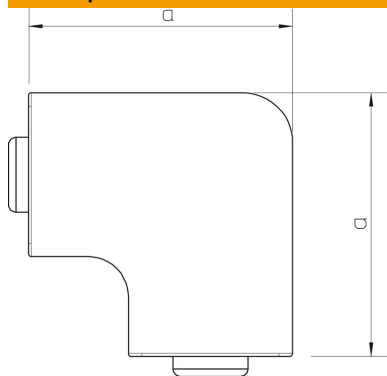

## Основни данни

Каталожен номер	6183298
Тип	WDK HF30030LGR
Наименование 1	Капак за плосък ъгъл
Производител	OBO
Размери	30x30mm
Цвят	светлосиво; RAL 7035
Материал	Поливинилхлорид (PVC)
Най-малка продажна единица	4
Количествена единица	брой
Тегло	1,37 кг
Единица тегло	kg/100 чифт

# Техническа спецификация

Капак за плосък ъгъл, за канал тип WDK 30030

Каталожен номер: 6183298

## Размери

Дължина	53 mm
Ширина	30 mm
Височина	30 mm
Размер a	53 mm
Размер H	30 mm

## Технически данни

Изпълнение	Фасонен елемент
Вид закрепване	фиксиращ се
Съхраняване на функционалността	не
За размер на канала без халогени	30 x 30 не
Дълбочина на канала	30 mm
Степен на защита	IP30
Защитно фолио	не
Степен на защита IK код	IK04
Температурен диапазон при приложение макс.	60 °C
Температурен диапазон при приложение мин.	-5 °C
Ъгъл/диапазон макс.	90 mm
Ъгъл/диапазон мин.	90 mm