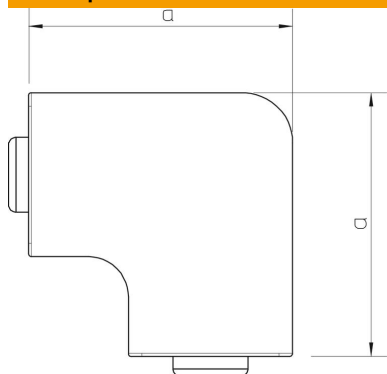

Техническа спецификация

Капак за плосък ъгъл, за канал тип WDK 60150

Каталожен номер: 6161561

Капак за плосък ъгъл, за промяна на посоката на каналите WDK.
Фасонните елементи принципно са заложени като покриващи елементи.

PVC Поливинилхлорид PVC

Основни данни

Каталожен номер	6161561
Тип	WDK HF60150CW
Наименование 1	Капак за плосък ъгъл
Производител	OBO
Размери	60x150mm
Цвят	кремаво бяло; RAL 9001
Материал	Поливинилхлорид (PVC)
Най-малка продажна единица	2
Количествена единица	брой
Тегло	19,91 кг
Единица тегло	kg/100 чифт

Техническа спецификация

Капак за плосък ъгъл, за канал тип WDK 60150

Каталожен номер: 6161561

Размери

Дължина	190 mm
Ширина	155 mm
Височина	60 mm
Размер a	190 mm
Размер H	150 mm

Технически данни

Изпълнение	Фасонен елемент
Вид закрепване	фиксиращ се
Съхраняване на функционалността	не
За размер на канала без халогени	60 x 150 не
Дълбочина на канала	60 mm
Степен на защита	IP30
Защитно фолио	не
Степен на защита IK код	IK04
Температурен диапазон при приложение макс.	60 °C
Температурен диапазон при приложение мин.	-5 °C
Ъгъл/диапазон макс.	90 mm
Ъгъл/диапазон мин.	90 mm