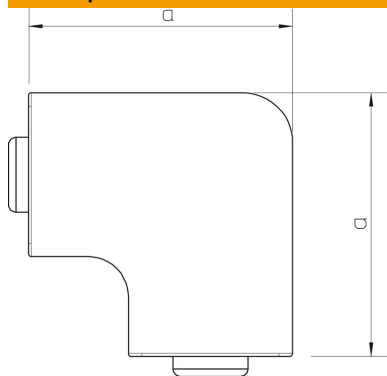

Техническа спецификация

Капак за плосък ъгъл, за канал тип WDK 60150

Каталожен номер: 6183441

Капак за плосък ъгъл, за промяна на посоката на каналите WDK.
Фасонните елементи принципно са заложени като покриващи елементи.

PVC Поливинилхлорид PVC

Основни данни

Каталожен номер	6183441
Тип	WDK HF60150LGR
Наименование 1	Капак за плосък ъгъл
Производител	OBO
Размери	60x150mm
Цвят	светлосиво; RAL 7035
Материал	Поливинилхлорид (PVC)
Най-малка продажна единица	2
Количествена единица	брой
Тегло	19,91 кг
Единица тегло	kg/100 чифт

Техническа спецификация

Капак за плосък ъгъл, за канал тип WDK 60150

Каталожен номер: 6183441

Размери

Дължина	190 mm
Ширина	155 mm
Височина	60 mm
Размер a	190 mm
Размер H	150 mm

Технически данни

Изпълнение	Фасонен елемент
Вид закрепване	фиксиращ се
Съхраняване на функционалността	не
За размер на канала без халогени	60 x 150 не
Дълбочина на канала	60 mm
Степен на защита	IP30
Защитно фолио	не
Степен на защита IK код	IK04
Температурен диапазон при приложение макс.	60 °C
Температурен диапазон при приложение мин.	-5 °C
Ъгъл/диапазон макс.	90 mm
Ъгъл/диапазон мин.	90 mm