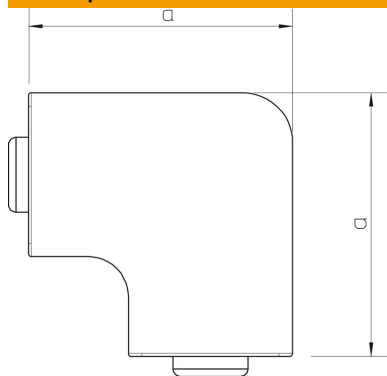

Техническа спецификация

Капак за плосък ъгъл, за канал тип WDK 60150

Каталожен номер: 6192955

Капак за плосък ъгъл, за промяна на посоката на каналите WDK.
Фасонните елементи принципно са заложени като покриващи елементи.

PVC Поливинилхлорид PVC

Основни данни

Каталожен номер	6192955
Тип	WDK HF60150RW
Наименование 1	Капак за плосък ъгъл
Производител	OBO
Размери	60x150mm
Цвят	чисто бяло; RAL 9010
Материал	Поливинилхлорид (PVC)
Най-малка продажна единица	2
Количествена единица	брой
Тегло	19,91 кг
Единица тегло	kg/100 чифт

Техническа спецификация

Капак за плосък ъгъл, за канал тип WDK 60150

Каталожен номер: 6192955

Размери

Дължина	190 mm
Ширина	155 mm
Височина	60 mm
Размер a	190 mm
Размер H	150 mm

Технически данни

Изпълнение	Фасонен елемент
Вид закрепване	фиксиращ се
Съхраняване на функционалността	не
За размер на канала без халогени	60 x 150 не
Дълбочина на канала	60 mm
Степен на защита	IP30
Защитно фолио	не
Степен на защита IK код	IK04
Температурен диапазон при приложение макс.	60 °C
Температурен диапазон при приложение мин.	-5 °C
Ъгъл/диапазон макс.	90 mm
Ъгъл/диапазон мин.	90 mm