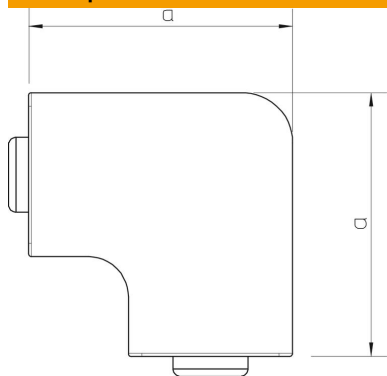

Техническа спецификация

Капак за плосък ъгъл, за канал тип WDK 60210

Каталожен номер: 6161553

Капак за плосък ъгъл, за промяна на посоката на каналите WDK.
Фасонните елементи принципно са заложени като покриващи елементи.

PVC Поливинилхлорид PVC

Основни данни

Каталожен номер	6161553
Тип	WDK HF60210CW
Наименование 1	Капак за плосък ъгъл
Производител	OBO
Размери	60x210mm
Цвят	кремаво бяло; RAL 9001
Материал	Поливинилхлорид (PVC)
Най-малка продажна единица	2
Количествена единица	брой
Тегло	38 кг
Единица тегло	kg/100 чифт

Техническа спецификация

Капак за плосък ъгъл, за канал тип WDK 60210

Каталожен номер: 6161553

Размери

Дължина	250 mm
Ширина	210 mm
Височина	60 mm
Размер a	250 mm
Размер H	210 mm

Технически данни

Изпълнение	Фасонен елемент
Вид закрепване	фиксиращ се
Съхраняване на функционалността	не
За размер на канала без халогени	60 x 210 не
Дълбочина на канала	60 mm
Степен на защита	IP30
Защитно фолио	не
Степен на защита IK код	IK04
Температурен диапазон при приложение макс.	60 °C
Температурен диапазон при приложение мин.	-5 °C
Ъгъл/диапазон макс.	90 mm
Ъгъл/диапазон мин.	90 mm