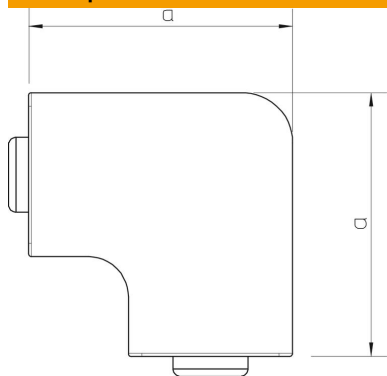

Техническа спецификация

Капак за плосък ъгъл, за канал тип WDK 60210

Каталожен номер: 6022391

Капак за плосък ъгъл, за промяна на посоката на каналите WDK.
Фасонните елементи принципно са заложени като покриващи елементи.

PVC Поливинилхлорид PVC

Основни данни

Каталожен номер	6022391
Тип	WDK HF60210GR
Наименование 1	Капак за плосък ъгъл
Производител	OBO
Размери	60x210mm
Цвят	тъмносив; RAL 7030
Материал	Поливинилхлорид (PVC)
Най-малка продажна единица	2
Количествена единица	брой
Тегло	38 кг
Единица тегло	kg/100 чифт

Техническа спецификация

Капак за плосък ъгъл, за канал тип WDK 60210

Каталожен номер: 6022391

Размери

Дължина	250 mm
Ширина	210 mm
Височина	60 mm
Размер a	250 mm
Размер H	210 mm

Технически данни

Изпълнение	Фасонен елемент
Вид закрепване	фиксиращ се
Съхраняване на функционалността	не
За размер на канала без халогени	60 x 210 не
Дълбочина на канала	60 mm
Степен на защита	IP30
Защитно фолио	не
Степен на защита IK код	IK04
Температурен диапазон при приложение макс.	60 °C
Температурен диапазон при приложение мин.	-5 °C
Ъгъл/диапазон макс.	90 mm
Ъгъл/диапазон мин.	90 mm