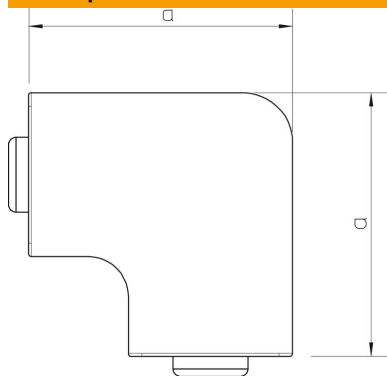

Техническа спецификация

Капак за плосък ъгъл, за канал тип WDK 60210

Каталожен номер: 6183476

Капак за плосък ъгъл, за промяна на посоката на каналите WDK.
Фасонните елементи принципно са заложени като покриващи елементи.

PVC Поливинилхлорид PVC

Основни данни

Каталожен номер	6183476
Тип	WDK HF60210LGR
Наименование 1	Капак за плосък ъгъл
Производител	OBO
Размери	60x210mm
Цвят	светлосиво; RAL 7035
Материал	Поливинилхлорид (PVC)
Най-малка продажна единица	2
Количествена единица	брой
Тегло	38 кг
Единица тегло	kg/100 чифт

Техническа спецификация

Капак за плосък ъгъл, за канал тип WDK 60210

Каталожен номер: 6183476

Размери

Дължина	250 mm
Ширина	210 mm
Височина	60 mm
Размер a	250 mm
Размер H	210 mm

Технически данни

Изпълнение	Фасонен елемент
Вид закрепване	фиксиращ се
Съхраняване на функционалността	не
За размер на канала без халогени	60 x 210 не
Дълбочина на канала	60 mm
Степен на защита	IP30
Защитно фолио	не
Степен на защита IK код	IK04
Температурен диапазон при приложение макс.	60 °C
Температурен диапазон при приложение мин.	-5 °C
Ъгъл/диапазон макс.	90 mm
Ъгъл/диапазон мин.	90 mm