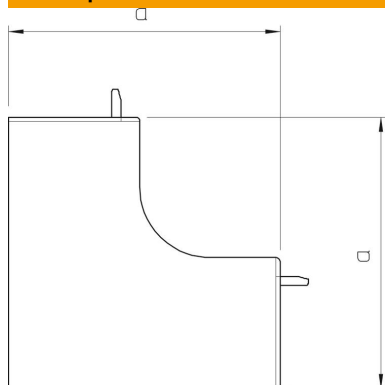

Техническа спецификация

Капак за вътрешен ъгъл, за канал тип WDK 60090

Каталожен номер: 6192025

Капак за вътрешен ъгъл за промяна на посоката на каналите WDK.
Фасонните части генерално са оразмерени като покривни фасонни части.

PVC Поливинилхлорид PVC

Основни данни

| | |
|----------------------------|------------------------|
| Каталожен номер | 6192025 |
| Тип | WDK H160090RW |
| Наименование 1 | Капак за вътрешен ъгъл |
| Производител | OBO |
| Размери | 60x90mm |
| Цвят | чисто бяло; RAL 9010 |
| Материал | Поливинилхлорид (PVC) |
| Най-малка продажна единица | 2 |
| Количествена единица | брой |
| Тегло | 12,989 кг |
| Единица тегло | kg/100 чифт |

Техническа спецификация

Капак за вътрешен ъгъл, за канал тип WDK 60090

Каталожен номер: 6192025

Размери

| | |
|----------|--------|
| Дължина | 130 mm |
| Ширина | 90 mm |
| Височина | 60 mm |
| Размер a | 130 mm |