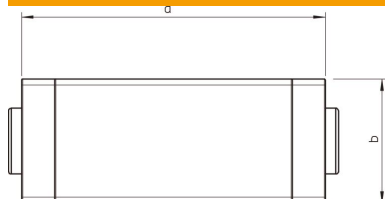

Техническа спецификация

Капак за кръстовидно и Т-отклонение, за канал тип WDK 60090

Каталожен номер: 6183026

Капак за кръстовидно и Т-отклонение, за промяна на посоката на каналите WDK. Със странична перфорация за монтаж към канали с различно напречно сечение
Фасонните части генерално са оразмерени като покривни фасонни части.

PVC Поливинилхлорид PVC

Основни данни

Каталожен номер	6183026
Тип	WDK НК60090LGR
Наименование 1	Капак за Т-и кръстовидно откл.
Производител	OBO
Размери	60x90mm
Цвят	светлосиво; RAL 7035
Материал	Поливинилхлорид (PVC)
Най-малка продажна единица	2
Количествена единица	брой
Тегло	16,992 кг
Единица тегло	kg/100 чифт

Размери

Дължина	230 mm
Ширина	94 mm
Височина	60 mm
Размер a	230 mm
Размер b	94 mm
Размер H	90 mm

Техническа спецификация

Капак за кръстовидно и Т-отклонение, за канал тип WDK
60090

Каталожен номер: 6183026

Технически данни

Изпълнение	Фасонен елемент
Вид закрепване	фиксиращ се
Съхраняване на функционалността	не
За размер на канала	60 x 90
Степен на защита	IP30
Степен на защита IK код	IK04
Температурен диапазон при приложение макс.	60 °C
Температурен диапазон при приложение мин.	-5 °C