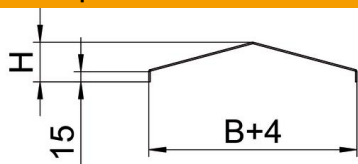

St Стомана

FT Горещо поцинковане чрез потапяне

Основни данни

Каталожен номер	6227261
Тип	WDRLU DF11162FT
Наименование 1	Капак за по-голям обем
Наименование 2	за едрогабаритна с-ма 110/160
Производител	OBO
Размери	200x3000x2mm
Материал	Стомана
Повърхност	Горещо поцинковане чрез потапяне
Стандарт за повърхност	DIN EN ISO 1461
Най-малка продажна единица	3
Количествена единица	Метър
Тегло	400 кг
Единица тегло	kg/100 бр.

Техническа спецификация

Профилен капак за допълнителен обем

Каталожен номер: 6227261

Размери

Дължина	3 000 mm
Ширина	200 mm
Височина	45 mm
Дебелина на ламарината	2 mm
Размер В	200 mm
Размер Н	45 mm
Размер L	3 000 mm