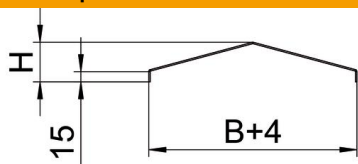

St Стомана

FT Горещо поцинковане чрез потапяне

Основни данни

Каталожен номер	6227263
Тип	WDRLU DF11163FT
Наименование 1	Капак за по-голям обем
Наименование 2	за едрогабаритна с-ма 110/160
Производител	OBO
Размери	300x3000x2mm
Материал	Стомана
Повърхност	Горещо поцинковане чрез потапяне
Стандарт за повърхност	DIN EN ISO 1461
Най-малка продажна единица	3
Количествена единица	Метър
Тегло	572,667 кг
Единица тегло	kg/100 бр.

Техническа спецификация

Профилен капак за допълнителен обем

Каталожен номер: 6227263

Размери

Дължина	3 000 mm
Ширина	300 mm
Височина	58 mm
Дебелина на ламарината	2 mm
Размер В	300 mm
Размер Н	58 mm
Размер L	3 000 mm