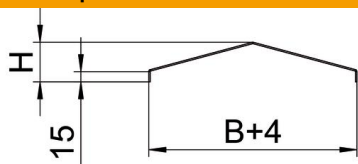

### Основни данни

Каталожен номер	6227265
Тип	WDRLU DF11164FT
Наименование 1	Капак за по-голям обем
Наименование 2	за едрогабаритна с-ма 110/160
Производител	OBO
Размери	400x3000x2mm
Материал	Стомана
Повърхност	Горещо поцинковане чрез потапяне
Стандарт за повърхност	DIN EN ISO 1461
Най-малка продажна единица	3
Количествена единица	Метър
Тегло	741 кг
Единица тегло	kg/100 бр.

## Размери

Дължина	3 000 mm
Ширина	400 mm
Височина	72 mm
Дебелина на ламарината	2 mm
Размер В	400 mm
Размер Н	72 mm
Размер L	3 000 mm