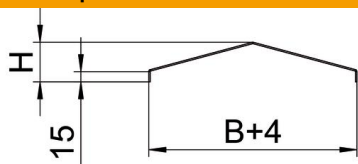

St Стомана

FT Горещо поцинковане чрез потапяне

Основни данни

Каталожен номер	6227267
Тип	WDRLU DF11165FT
Наименование 1	Капак за по-голям обем
Наименование 2	за едрогабаритна с-ма 110/160
Производител	OBO
Размери	500x3000x2mm
Материал	Стомана
Повърхност	Горещо поцинковане чрез потапяне
Стандарт за повърхност	DIN EN ISO 1461
Най-малка продажна единица	3
Количествена единица	Метър
Тегло	915,567 кг
Единица тегло	kg/100 бр.

Техническа спецификация

Профилен капак за допълнителен обем

Каталожен номер: 6227267

Размери

Дължина	3 000 mm
Ширина	500 mm
Височина	85 mm
Дебелина на ламарината	2 mm
Размер В	500 mm
Размер Н	85 mm
Размер L	3 000 mm