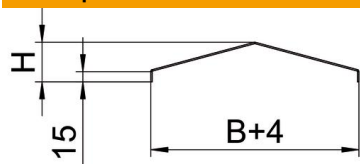

St Стомана

FT Горещо поцинковане чрез потапяне

Основни данни

Каталожен номер	6227269
Тип	WDRLU DF11166FT
Наименование 1	Капак за по-голям обем
Наименование 2	за едрогабаритна с-ма 110/160
Производител	OBO
Размери	600x3000x2mm
Материал	Стомана
Повърхност	Горещо поцинковане чрез потапяне
Стандарт за повърхност	DIN EN ISO 1461
Най-малка продажна единица	3
Количествена единица	Метър
Тегло	1086,933 кг
Единица тегло	kg/100 бр.

Техническа спецификация

Профилен капак за допълнителен обем

Каталожен номер: 6227269

Размери

Дължина	3 000 mm
Ширина	600 mm
Височина	98 mm
Дебелина на ламарината	2 mm
Размер В	600 mm
Размер Н	98 mm
Размер L	3 000 mm