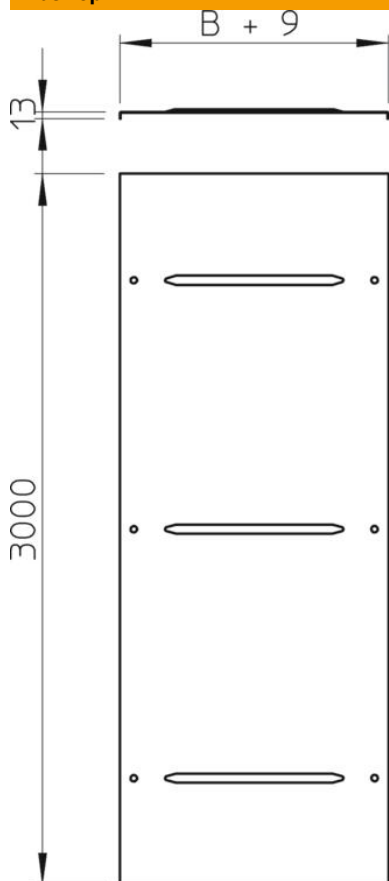

Техническа спецификация

Капак с въртящо се ключе DD

Каталожен номер: 6227600

Капак с въртящи се ключета за едрогабаритни кабелни скари и едрогабаритни кабелни стълби с височина на борда 110 и 160 мм. Напречно оребряване при ширина над 500 мм. При наличие на съществено натоварване от вятър да се предвидят обезопасителни мерки.

St Стомана

DD лентово поцинковане цинк/алуминий, Double Dip

Основни данни

Каталожен номер	6227600
Тип	WDRL 1116 20 DD
Наименование 1	Капак с въртящо се ключе
Наименование 2	за едрогабаритна с-ма 110/160
Производител	OBO
Размери	200x3000
Материал	Стомана
Повърхност	лентово поцинковане цинк/алуминий, Double Dip
Стандарт за повърхност	DIN EN 10346
Най-малка продажна единица	3
Количествена единица	Метър
Тегло	185 кг
Единица тегло	kg/100 бр.

Техническа спецификация

Капак с въртящо се ключе DD

Каталожен номер: 6227600

Размери

Дължина	3 000 mm
Ширина	200 mm
Височина	110 mm
Дебелина на ламарината	1 mm
Размер B	200 mm
Размер H	15 mm
Размер L	3 000 mm