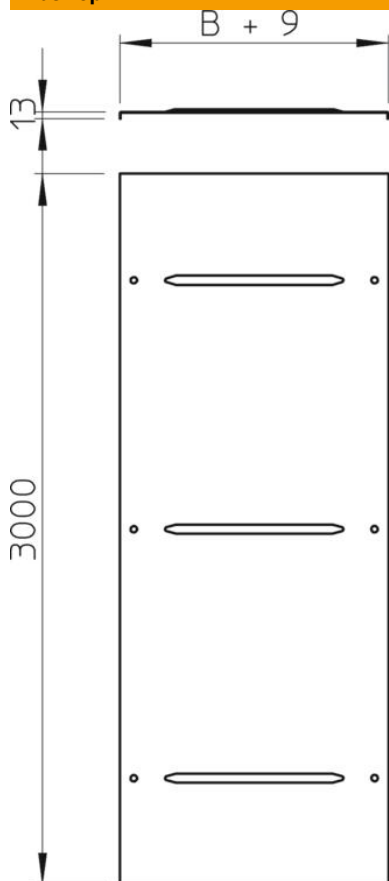

## Капак с въртящи се ключета А2

Каталожен номер: 6227362

Капак за едрогабаритни кабелни скари и стълби с височината на борда 110 и 160 мм.  
Напречно оребриване при ширина над 500 мм.  
При наличие на съществено натоварване от вятър да се предвидят безопасителни мерки.

### Основни данни

Каталожен номер	6227362
Тип	WDRL 1116 30 A2
Наименование 1	Капак с въртящо се ключе
Наименование 2	за едрогабаритна с-ма 110/160
Производител	OBO
Размери	300x3000
Материал	Неръждаема стомана, 1.4301
Повърхност	без покритие, за допълнителна обработка
Стандарт за повърхност	
Най-малка продажна единица	3
Количествена единица	Метър
Тегло	265,34 кг
Единица тегло	kg/100 бр.

## Размери

Дължина	3 000 mm
Ширина	300 mm
Височина	13 mm
Дебелина на ламарината	1,5 mm
Размер В	300 mm
Размер Н	15 mm
Размер L	3 000 mm