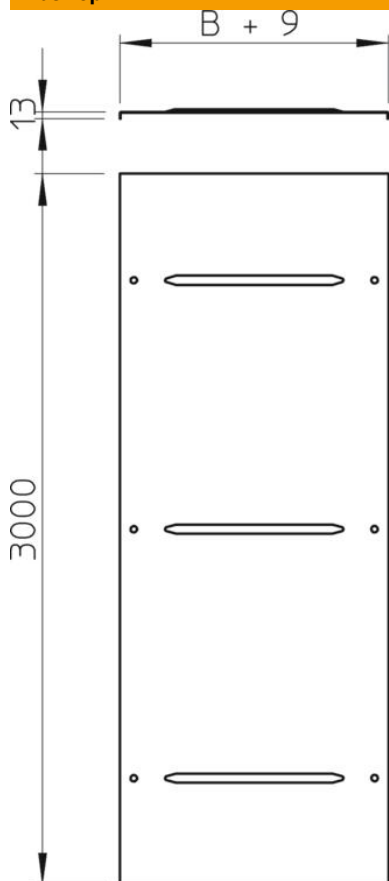

Техническа спецификация

Капак с въртящо се ключе DD

Каталожен номер: 6227608

Капак с въртящи се ключета за едрогабаритни кабелни скари и едрогабаритни кабелни стълби с височина на борда 110 и 160 мм. Напречно оребряване при ширина над 500 мм. При наличие на съществено натоварване от вятър да се предвидят безопасителни мерки.

St Стомана

DD лентово поцинковане цинк/алуминий, Double Dip

Основни данни

Каталожен номер	6227608
Тип	WDRL 111640 DD
Наименование 1	Капак с въртящо се ключе
Наименование 2	за едрогабаритна с-ма 110/160
Производител	OBO
Размери	400x3000
Материал	Стомана
Повърхност	лентово поцинковане цинк/алуминий, Double Dip
Стандарт за повърхност	DIN EN 10346
Най-малка продажна единица	3
Количествена единица	Метър
Тегло	505 кг
Единица тегло	kg/100 бр.

Техническа спецификация

Капак с въртящо се ключе DD

Каталожен номер: 6227608

Размери

Дължина	3 000 mm
Ширина	400 mm
Височина	110 mm
Дебелина на ламарината	1 mm
Размер B	400 mm
Размер H	15 mm
Размер L	3 000 mm