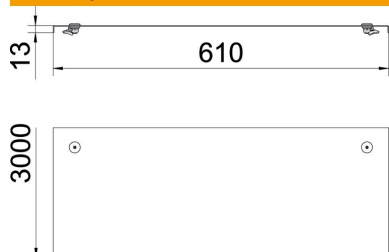

### Основни данни

Каталожен номер	6227368
Тип	WDRL 111660 A2
Наименование 1	Капак с въртящо се ключе
Наименование 2	за едрогабаритна с-ма 110/160
Производител	OBO
Размери	600x3000
Материал	Неръждаема стомана, 1.4301
Повърхност	без покритие, за допълнителна обработка
Стандарт за повърхност	
Най-малка продажна единица	3
Количествена единица	Метър
Тегло	747,67 кг
Единица тегло	kg/100 бр.

## Размери

Дължина	3 000 mm
Ширина	600 mm
Височина	13 mm
Дебелина на ламарината	1,5 mm
Размер В	600 mm
Размер Н	15 mm
Размер L	3 000 mm