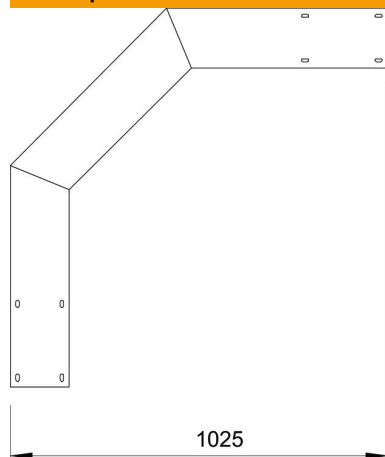

Техническа спецификация

Вертикален ъгъл 90°, слизащ 160 FT

Каталожен номер: 6230768

Ъгъл 90°, вертикален, за всички едрогабаритни кабелни стълби с височина на борда 160 мм.
За допълнително стабилизиране в зоната на фасонните елементи трябва да се предвидят допълнителни опори.

St Стомана

FT Горещо поцинковане чрез потапяне

Основни данни

Каталожен номер	6230768
Тип	WLBF 90 165 FT
Наименование 1	Ъгъл 90°, слизащ
Наименование 2	за едрогабаритна каб.стълба160
Производител	OBO
Размери	160x500
Материал	Стомана
Повърхност	Горещо поцинковане чрез потапяне
Стандарт за повърхност	DIN EN ISO 1461
Най-малка продажна единица	1
Количествена единица	брой
Тегло	1445 кг
Единица тегло	kg/100 чифт

Техническа спецификация

Вертикален ъгъл 90°, слизащ 160 FT

Каталожен номер: 6230768

Размери

Ширина	500 mm
Височина	160 mm
Размер B	500 mm
Размер R	500 mm

Технически данни

Разклонение (ъгъл)	90°
Изпълнение на шпросите	Неперфорирани профил
Изпълнение на страничния борд	плосък профил
Съхраняване на функционалността	не
Промяна на посоката	вертикален, низходящ
Неръждаема стомана, байцвана	не
Странична перфорация	не
Едрогабаритно изпълнение	да
Дебелина на борда	2 mm