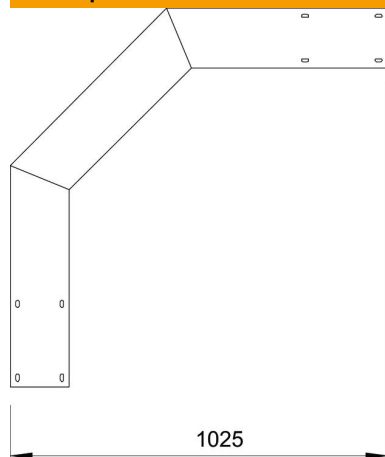

Техническа спецификация

Вертикален ъгъл 90°, слизащ 160 FT

Каталожен номер: 6230776

Ъгъл 90°, вертикален, за всички едрогабаритни кабелни стълби с височина на борда 160 мм.
За допълнително стабилизиране в зоната на фасонните елементи трябва да се предвидят допълнителни опори.

St Стомана

FT Горещо поцинковане чрез потапяне

Основни данни

Каталожен номер	6230776
Тип	WLBF 90 166 FT
Наименование 1	Ъгъл 90°, слизащ
Наименование 2	за едрогабаритна каб.стълба160
Производител	OBO
Размери	160x600
Материал	Стомана
Повърхност	Горещо поцинковане чрез потапяне
Стандарт за повърхност	DIN EN ISO 1461
Най-малка продажна единица	1
Количествена единица	брой
Тегло	1495 кг
Единица тегло	kg/100 чифт

Техническа спецификация

Вертикален ъгъл 90°, слизащ 160 FT

Каталожен номер: 6230776

Размери

Ширина	600 mm
Височина	160 mm
Размер B	600 mm
Размер R	600 mm

Технически данни

Разклонение (ъгъл)	90°
Изпълнение на шпросите	Неперфорирани профил
Изпълнение на страничния борд	плосък профил
Съхраняване на функционалността	не
Промяна на посоката	вертикален, низходящ
Неръждаема стомана, байцвана	не
Странична перфорация	не
Едрогабаритно изпълнение	да
Дебелина на борда	2 mm