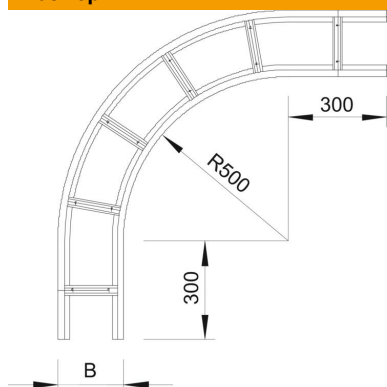

Техническа спецификация

Ъгъл 90° 110 FS

Каталожен номер: 6312330

Ъгъл 90°, хоризонтален, за всички едрогабаритни кабелни стълби с височина на борда 110 мм.
За допълнително стабилизиране в зоната на фасонните елементи трябва да се предвидят допълнителни опори.

St	Стомана
FS	лентово поцинкована

Основни данни

Каталожен номер	6312330
Тип	WLB 90 112 FS
Наименование 1	Ъгъл 90°
Наименование 2	за едрогабаритна каб.стълба110
Производител	OBO
Размери	110x200
Материал	Стомана
Повърхност	Лентово поцинковане
Стандарт за повърхност	DIN EN 10346
Най-малка продажна единица	1
Количествена единица	брой
Тегло	881,8 кг
Единица тегло	kg/100 чифт

Размери

Ширина	200 mm
Височина	110 mm
Размер B	200 mm
Размер R	200 mm

Техническа спецификация

Ъгъл 90° 110 FS

Каталожен номер: 6312330

Технически данни

Разклонение (ъгъл)	90°
Изпълнение на шпросите	Неперфорирани профили
Съхраняване на функционалността	не
Промяна на посоката	хоризонтално
Неръждаема стомана, байцвана	не
Странична перфорация	не
Едрогабаритно изпълнение	да
Дебелина на борда	2 mm