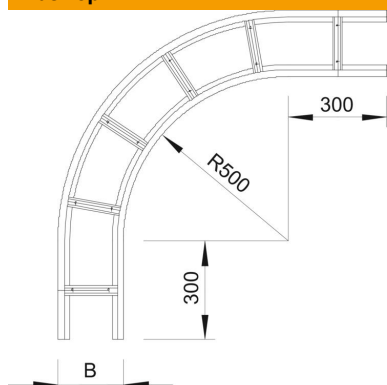

Техническа спецификация

Ъгъл 90° 110 FT

Каталожен номер: 6312446

Ъгъл 90° хоризонтална за всички голямогабаритни кабелни мостове със странична височина 110 мм.
За допълнително стабилизиране в зоната на фасонните елементи трябва да се предвидят допълнителни опори.

St Стомана

FT Горещо поцинковане чрез потапяне

Основни данни

Каталожен номер	6312446
Тип	WLB 90 113 FT
Наименование 1	Ъгъл 90°
Наименование 2	за едрогобаритна каб. стълба 110
Производител	OVO
Размери	110x300
Материал	Стомана
Повърхност	Горещо поцинковане чрез потапяне
Стандарт за повърхност	DIN EN ISO 1461
Най-малка продажна единица	1
Количествена единица	брой
Тегло	1016 кг
Единица тегло	kg/100 чифт

Размери

Ширина	300 mm
Височина	110 mm
Размер B	300 mm
Размер R	300 mm

Техническа спецификация

Ъгъл 90° 110 FT

Каталожен номер: 6312446

Технически данни

Разклонение (ъгъл)	90°
Изпълнение на шпросите	Неперфорирани профили
Съхраняване на функционалността	не
Промяна на посоката	хоризонтално
Неръждаема стомана, байцвана	не
Странична перфорация	не
Едрогабаритно изпълнение	да
Дебелина на борда	2 mm