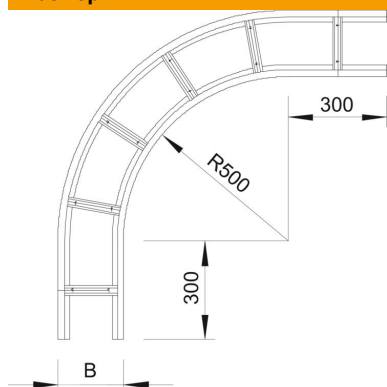

## Ъгъл 90° 110 FS

Каталожен номер: 6312357

Ъгъл 90°, хоризонтален, за всички едрогабаритни кабелни стълби с височина на борда 110 мм.  
За допълнително стабилизиране в зоната на фасонните елементи трябва да се предвидят допълнителни опори.

### Основни данни

Каталожен номер	6312357
Тип	WLB 90 114 FS
Наименование 1	Ъгъл 90°
Наименование 2	за едрогабаритна каб.стълба110
Производител	OBO
Размери	110x400
Материал	Стомана
Повърхност	Лентово поцинковане
Стандарт за повърхност	DIN EN 10346
Най-малка продажна единица	1
Количествена единица	брой
Тегло	1052,1 кг
Единица тегло	kg/100 чифт

### Размери

Ширина	400 mm
Височина	110 mm
Размер B	400 mm
Размер R	400 mm

## Технически данни

Разклонение (ъгъл)	90°
Изпълнение на шпросите	Неперфорирани профил
Съхраняване на функционалността	не
Промяна на посоката	хоризонтално
Неръждаема стомана, байцвана	не
Странична перфорация	не
Едрогабаритно изпълнение	да
Дебелина на борда	2 mm