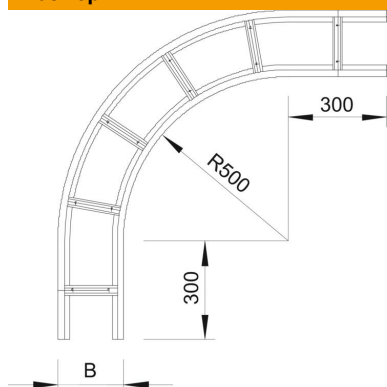

Техническа спецификация

Ъгъл 90° 110 FS

Каталожен номер: 6312365

Ъгъл 90°, хоризонтален, за всички едрогабаритни кабелни стълби с височина на борда 110 мм.
За допълнително стабилизиране в зоната на фасонните елементи трябва да се предвидят допълнителни опори.

- St** Стомана
- FS** лентово поцинкована

Основни данни

Каталожен номер	6312365
Тип	WLB 90 115 FS
Наименование 1	Ъгъл 90°
Наименование 2	за едрогабаритна каб.стълба110
Производител	OBO
Размери	110x500
Материал	Стомана
Повърхност	Лентово поцинковане
Стандарт за повърхност	DIN EN 10346
Най-малка продажна единица	1
Количествена единица	брой
Тегло	1151,3 кг
Единица тегло	kg/100 чифт

Размери

Ширина	500 mm
Височина	110 mm
Размер B	500 mm
Размер R	500 mm

Техническа спецификация

Ъгъл 90° 110 FS

Каталожен номер: 6312365

Технически данни

Разклонение (ъгъл)	90°
Изпълнение на шпросите	Неперфорирани профили
Съхраняване на функционалността	не
Промяна на посоката	хоризонтално
Неръждаема стомана, байцвана	не
Странична перфорация	не
Едрогабаритно изпълнение	да
Дебелина на борда	2 mm