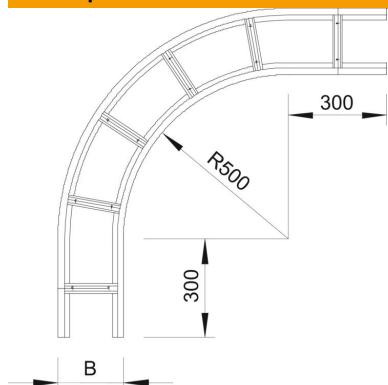

Техническа спецификация

Ъгъл 90° 110 А4

Каталожен номер: 6312558

Ъгъл 90° хоризонтална за всички голямогабаритни кабелни мостове със странична височина 110 мм.
За допълнително стабилизиране в зоната на фасонните елементи трябва да се предвидят допълнителни опори.

A4 Неръждаема стомана 1.4571

2B без покритие, за допълнителна обработка

Основни данни

Каталожен номер	6312558
Тип	WLB 90 116 А4
Наименование 1	Ъгъл 90°
Наименование 2	за едрогабаритна каб. стълба110
Производител	OVO
Размери	110x600
Материал	Неръждаема стомана 1.4571
Повърхност	без покритие, за допълнителна обработка
Стандарт за повърхност	
Най-малка продажна единица	1
Количествена единица	брой
Тегло	1330 кг
Единица тегло	kg/100 чифт

Техническа спецификация

Ъгъл 90° 110 A4

Каталожен номер: 6312558

Размери

Ширина	600 mm
Височина	110 mm
Размер B	600 mm
Размер R	600 mm

Технически данни

Разклонение (ъгъл)	90°
Изпълнение на шпросите	Неперфорирани профили
Съхраняване на функционалността	не
Промяна на посоката	хоризонтално
Неръждаема стомана, байцвана	не
Странична перфорация	не
Едрогабаритно изпълнение	да
Дебелина на борда	2 mm