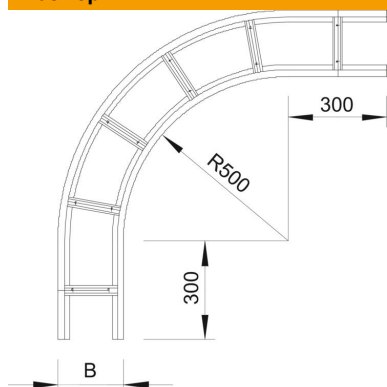

# Техническа спецификация

Ъгъл 90° 110 FS

Каталожен номер: 6312373

Ъгъл 90°, хоризонтален, за всички едрогабаритни кабелни стълби с височина на борда 110 мм.  
За допълнително стабилизиране в зоната на фасонните елементи трябва да се предвидят допълнителни опори.

## Основни данни

Каталожен номер	6312373
Тип	WLB 90 116 FS
Наименование 1	Ъгъл 90°
Наименование 2	за едрогабаритна каб.стълба110
Производител	OVO
Размери	110x600
Материал	Стомана
Повърхност	Лентово поцинковане
Стандарт за повърхност	DIN EN 10346
Най-малка продажна единица	1
Количествена единица	брой
Тегло	1330 кг
Единица тегло	kg/100 чифт

## Размери

Ширина	600 mm
Височина	110 mm
Размер B	600 mm
Размер R	600 mm

## Технически данни

Разклонение (ъгъл)	90°
Изпълнение на шпросите	Неперфорирани профили
Съхраняване на функционалността	не
Промяна на посоката	хоризонтално
Неръждаема стомана, байцвана	не
Странична перфорация	не
Едрогабаритно изпълнение	да
Дебелина на борда	2 mm