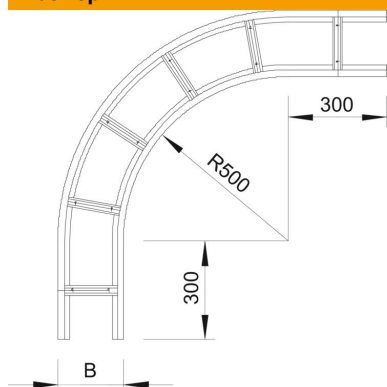

Техническа спецификация

Ъгъл 90° 110 FT

Каталожен номер: 6312470

Ъгъл 90° хоризонтална за всички голямогабаритни кабелни мостове със странична височина 110 мм.
За допълнително стабилизиране в зоната на фасонните елементи трябва да се предвидят допълнителни опори.

St Стомана

FT Горещо поцинковане чрез потапяне

Основни данни

Каталожен номер	6312470
Тип	WLB 90 116 FT
Наименование 1	Ъгъл 90°
Наименование 2	за едрогобаритна каб. стълба 110
Производител	OBO
Размери	110x600
Материал	Стомана
Повърхност	Горещо поцинковане чрез потапяне
Стандарт за повърхност	DIN EN ISO 1461
Най-малка продажна единица	1
Количествена единица	брой
Тегло	1370 кг
Единица тегло	kg/100 чифт

Размери

Ширина	600 mm
Височина	110 mm
Размер B	600 mm
Размер R	600 mm

Техническа спецификация

Ъгъл 90° 110 FT

Каталожен номер: 6312470

Технически данни

Разклонение (ъгъл)	90°
Изпълнение на шпросите	Неперфорирани профили
Съхраняване на функционалността	не
Промяна на посоката	хоризонтално
Неръждаема стомана, байцвана	не
Странична перфорация	не
Едрогабаритно изпълнение	да
Дебелина на борда	2 mm