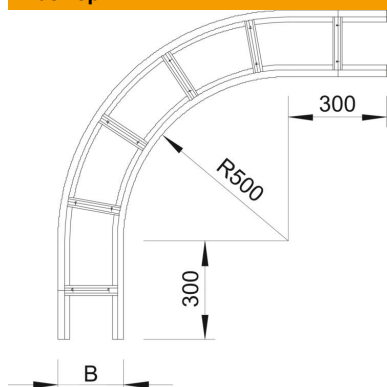

# Техническа спецификация

Ъгъл 90° 160 FS

Каталожен номер: 6229344

Ъгъл 90°, хоризонтален, за всички едрогабаритни кабелни стълби с височина на борда 160 мм.  
За допълнително стабилизиране в зоната на фасонните елементи трябва да се предвидят допълнителни опори.

## Основни данни

Каталожен номер	6229344
Тип	WLB 90 163 FS
Наименование 1	Ъгъл 90°
Наименование 2	за едрогабаритна каб.стълба160
Производител	OBO
Размери	160x300
Материал	Стомана
Повърхност	Лентово поцинковане
Стандарт за повърхност	DIN EN 10346
Най-малка продажна единица	1
Количествена единица	брой
Тегло	1250 кг
Единица тегло	kg/100 чифт

## Размери

Ширина	300 mm
Височина	160 mm
Размер B	300 mm
Размер R	300 mm

## Технически данни

Разклонение (ъгъл)	90°
Изпълнение на шпросите	Неперфориран профил
Изпълнение на страничния борд	плосък профил
Съхраняване на функционалността	не
Промяна на посоката	хоризонтално
Неръждаема стомана, байцвана	не
Странична перфорация	не
Едрогабаритно изпълнение	да
Дебелина на борда	2 mm