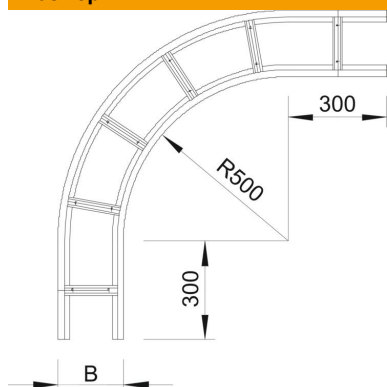

Техническа спецификация

Ъгъл 90° 160 FS

Каталожен номер: 6229352

Ъгъл 90°, хоризонтален, за всички едрогабаритни кабелни стълби с височина на борда 160 мм.
За допълнително стабилизиране в зоната на фасонните елементи трябва да се предвидят допълнителни опори.

St Стомана

FS лентово поцинкована

Основни данни

Каталожен номер	6229352
Тип	WLB 90 164 FS
Наименование 1	Ъгъл 90°
Наименование 2	за едрогабаритна каб.стълба160
Производител	OBO
Размери	160x400
Материал	Стомана
Повърхност	Лентово поцинковане
Стандарт за повърхност	DIN EN 10346
Най-малка продажна единица	1
Количествена единица	брой
Тегло	1355 кг
Единица тегло	kg/100 чифт

Размери

Ширина	400 mm
Височина	160 mm
Размер B	400 mm
Размер R	400 mm

Техническа спецификация

Ъгъл 90° 160 FS

Каталожен номер: 6229352

Технически данни

Разклонение (ъгъл)	90°
Изпълнение на шпросите	Неперфориран профил
Изпълнение на страничния борд	плосък профил
Съхраняване на функционалността	не
Промяна на посоката	хоризонтално
Неръждаема стомана, байцвана	не
Странична перфорация	не
Едрогабаритно изпълнение	да
Дебелина на борда	2 mm