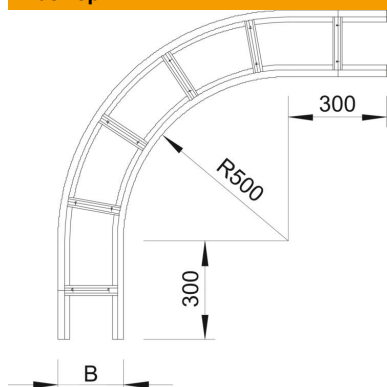

Техническа спецификация

Ъгъл 90° 160 FS

Каталожен номер: 6229360

Ъгъл 90°, хоризонтален, за всички едрогабаритни кабелни стълби с височина на борда 160 мм.
За допълнително стабилизиране в зоната на фасонните елементи трябва да се предвидят допълнителни опори.

St Стомана

FS лентово поцинкована

Основни данни

Каталожен номер	6229360
Тип	WLB 90 165 FS
Наименование 1	Ъгъл 90°
Наименование 2	за едрогабаритна каб.стълба160
Производител	OBO
Размери	160x500
Материал	Стомана
Повърхност	Лентово поцинковане
Стандарт за повърхност	DIN EN 10346
Най-малка продажна единица	1
Количествена единица	брой
Тегло	1504 кг
Единица тегло	kg/100 чифт

Размери

Ширина	500 mm
Височина	160 mm
Размер B	500 mm
Размер R	500 mm

Техническа спецификация

Ъгъл 90° 160 FS

Каталожен номер: 6229360

Технически данни

Разклонение (ъгъл)	90°
Изпълнение на шпросите	Неперфориран профил
Изпълнение на страничния борд	плосък профил
Съхраняване на функционалността	не
Промяна на посоката	хоризонтално
Неръждаема стомана, байцвана	не
Странична перфорация	не
Едрогабаритно изпълнение	да
Дебелина на борда	2 mm