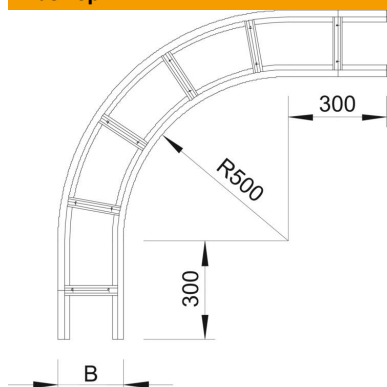

Техническа спецификация

Ъгъл 90° 160 FS

Каталожен номер: 6229379

Ъгъл 90°, хоризонтален, за всички едрогабаритни кабелни стълби с височина на борда 160 мм.
За допълнително стабилизиране в зоната на фасонните елементи трябва да се предвидят допълнителни опори.

St Стомана

FS лентово поцинкована

Основни данни

Каталожен номер	6229379
Тип	WLB 90 166 FS
Наименование 1	Ъгъл 90°
Наименование 2	за едрогабаритна каб.стълба160
Производител	OBO
Размери	160x600
Материал	Стомана
Повърхност	Лентово поцинковане
Стандарт за повърхност	DIN EN 10346
Най-малка продажна единица	1
Количествена единица	брой
Тегло	1618 кг
Единица тегло	kg/100 чифт

Размери

Ширина	600 mm
Височина	160 mm
Размер B	600 mm
Размер R	600 mm

Техническа спецификация

Ъгъл 90° 160 FS

Каталожен номер: 6229379

Технически данни

Разклонение (ъгъл)	90°
Изпълнение на шпросите	Неперфориран профил
Изпълнение на страничния борд	плосък профил
Съхраняване на функционалността	не
Промяна на посоката	хоризонтално
Неръждаема стомана, байцвана	не
Странична перфорация	не
Едрогабаритно изпълнение	да
Дебелина на борда	2 mm