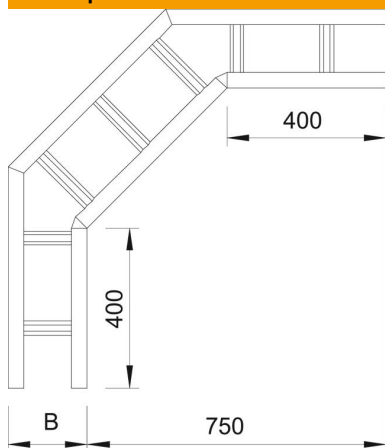

# Техническа спецификация

Ъгъл 90° 200 FT

Каталожен номер: 6233422

Ъгъл 90°, хоризонтален, за всички едрогабаритни кабелни стълби с височина на борда 200 мм.  
За допълнително стабилизиране в зоната на фасонните елементи трябва да се предвидят допълнителни опори.

## Основни данни

Каталожен номер	6233422
Тип	WLB 90 2020 FT
Наименование 1	Ъгъл 90°
Наименование 2	за едрогабаритна каб.стълба200
Производител	OBO
Размери	200x200
Материал	Стомана
Повърхност	Горещо поцинковане чрез потапяне
Стандарт за повърхност	DIN EN ISO 1461
Най-малка продажна единица	1
Количествена единица	брой
Тегло	1881 кг
Единица тегло	kg/100 чифт

## Размери

Ширина	200 mm
Височина	200 mm
Размер B	200 mm
Размер R	200 mm

## Технически данни

Разклонение (ъгъл)	90°
Изпълнение на шпросите	Неперфориран профил
Изпълнение на страничния борд	плосък профил
Съхраняване на функционалността	не
Промяна на посоката	хоризонтално
Неръждаема стомана, байцвана	не
Странична перфорация	не
Едрогабаритно изпълнение	да
Дебелина на борда	2,5 mm