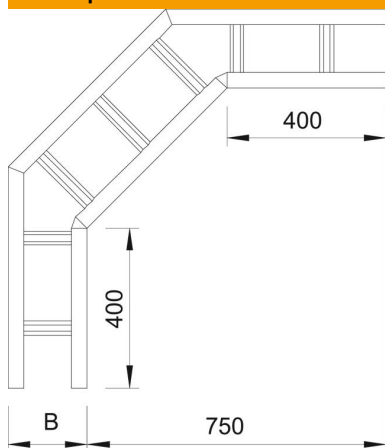

Техническа спецификация

Ъгъл 90° 200 FT

Каталожен номер: 6233430

Ъгъл 90°, хоризонтален, за всички едрогабаритни кабелни стълби с височина на борда 200 мм.
За допълнително стабилизиране в зоната на фасонните елементи трябва да се предвидят допълнителни опори.

St Стомана

FT Горещо поцинковане чрез потапяне

Основни данни

Каталожен номер	6233430
Тип	WLB 90 2030 FT
Наименование 1	Ъгъл 90°
Наименование 2	за едрогабаритна каб.стълба200
Производител	OBO
Размери	200x300
Материал	Стомана
Повърхност	Горещо поцинковане чрез потапяне
Стандарт за повърхност	DIN EN ISO 1461
Най-малка продажна единица	1
Количествена единица	брой
Тегло	2060 кг
Единица тегло	kg/100 чифт

Размери

Ширина	300 mm
Височина	200 mm
Размер B	300 mm
Размер R	300 mm

Техническа спецификация

Ъгъл 90° 200 FT

Каталожен номер: 6233430

Технически данни

Разклонение (ъгъл)	90°
Изпълнение на шпросите	Неперфориран профил
Изпълнение на страничния борд	плосък профил
Съхраняване на функционалността	не
Промяна на посоката	хоризонтално
Неръждаема стомана, байцвана	не
Странична перфорация	не
Едрогабаритно изпълнение	да
Дебелина на борда	2,5 mm