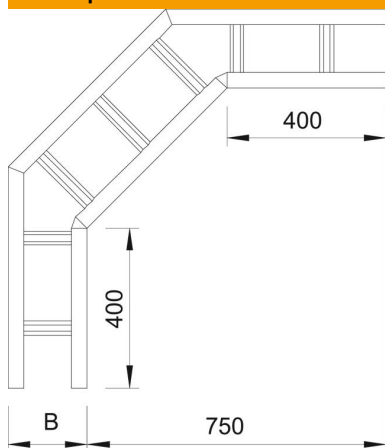

Техническа спецификация

Ъгъл 90° 200 FT

Каталожен номер: 6233449

Ъгъл 90°, хоризонтален, за всички едрогабаритни кабелни стълби с височина на борда 200 мм.
За допълнително стабилизиране в зоната на фасонните елементи трябва да се предвидят допълнителни опори.

St Стомана

FT Горещо поцинковане чрез потапяне

Основни данни

Каталожен номер	6233449
Тип	WLB 90 2040 FT
Наименование 1	Ъгъл 90°
Наименование 2	за едрогабаритна каб.стълба200
Производител	OBO
Размери	200x400
Материал	Стомана
Повърхност	Горещо поцинковане чрез потапяне
Стандарт за повърхност	DIN EN ISO 1461
Най-малка продажна единица	1
Количествена единица	брой
Тегло	2241 кг
Единица тегло	kg/100 чифт

Размери

Ширина	400 mm
Височина	200 mm
Размер B	400 mm
Размер R	400 mm

Техническа спецификация

Ъгъл 90° 200 FT

Каталожен номер: 6233449

Технически данни

Разклонение (ъгъл)	90°
Изпълнение на шпросите	Неперфориран профил
Изпълнение на страничния борд	плосък профил
Съхраняване на функционалността	не
Промяна на посоката	хоризонтално
Неръждаема стомана, байцвана	не
Странична перфорация	не
Едрогабаритно изпълнение	да
Дебелина на борда	2,5 mm