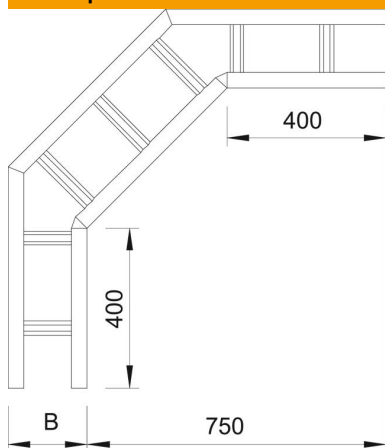

Техническа спецификация

Ъгъл 90° 200 FT

Каталожен номер: 6233457

Ъгъл 90°, хоризонтален, за всички едрогабаритни кабелни стълби с височина на борда 200 мм.
За допълнително стабилизиране в зоната на фасонните елементи трябва да се предвидят допълнителни опори.

St Стомана

FT Горещо поцинковане чрез потапяне

Основни данни

Каталожен номер	6233457
Тип	WLB 90 2050 FT
Наименование 1	Ъгъл 90°
Наименование 2	за едрогабаритна каб. стълба200
Производител	OBO
Размери	200x500
Материал	Стомана
Повърхност	Горещо поцинковане чрез потапяне
Стандарт за повърхност	DIN EN ISO 1461
Най-малка продажна единица	1
Количествена единица	брой
Тегло	2421 кг
Единица тегло	kg/100 чифт

Размери

Ширина	500 mm
Височина	200 mm
Размер B	500 mm
Размер R	500 mm

Техническа спецификация

Ъгъл 90° 200 FT

Каталожен номер: 6233457

Технически данни

Разклонение (ъгъл)	90°
Изпълнение на шпросите	Неперфориран профил
Изпълнение на страничния борд	плосък профил
Съхраняване на функционалността	не
Промяна на посоката	хоризонтално
Неръждаема стомана, байцвана	не
Странична перфорация	не
Едрогабаритно изпълнение	да
Дебелина на борда	2,5 mm