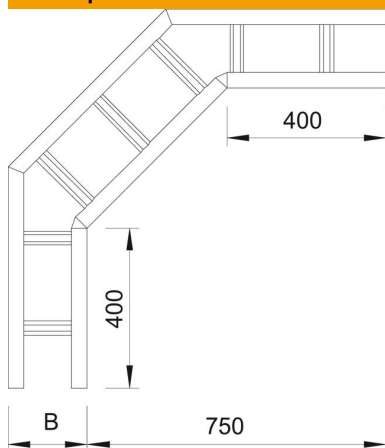

Техническа спецификация

Ъгъл 90° 200 FT

Каталожен номер: 6233465

Ъгъл 90°, хоризонтален, за всички едрогабаритни кабелни стълби с височина на борда 200 мм.
За допълнително стабилизиране в зоната на фасонните елементи трябва да се предвидят допълнителни опори.

St Стомана

FT Горещо поцинковане чрез потапяне

Основни данни

Каталожен номер	6233465
Тип	WLB 90 2060 FT
Наименование 1	Ъгъл 90°
Наименование 2	за едрогабаритна каб. стълба200
Производител	OBO
Размери	200x600
Материал	Стомана
Повърхност	Горещо поцинковане чрез потапяне
Стандарт за повърхност	DIN EN ISO 1461
Най-малка продажна единица	1
Количествена единица	брой
Тегло	2600 кг
Единица тегло	kg/100 чифт

Размери

Ширина	600 mm
Височина	200 mm
Размер B	600 mm
Размер R	600 mm

Техническа спецификация

Ъгъл 90° 200 FT

Каталожен номер: 6233465

Технически данни

Разклонение (ъгъл)	90°
Изпълнение на шпросите	Неперфориран профил
Изпълнение на страничния борд	плосък профил
Съхраняване на функционалността	не
Промяна на посоката	хоризонтално
Неръждаема стомана, байцвана	не
Странична перфорация	не
Едрогабаритно изпълнение	да
Дебелина на борда	2,5 mm