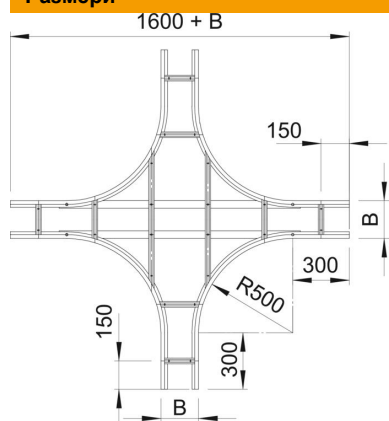

### Основни данни

Каталожен номер	6312934
Тип	WLK 1120 FT
Наименование 1	Кръстовидно отклонение
Наименование 2	за едрогабаритна каб.стълба110
Производител	OBO
Размери	110x200
Материал	Стомана
Повърхност	Горещо поцинковане чрез потапяне
Стандарт за повърхност	DIN EN ISO 1461
Най-малка продажна единица	1
Количествена единица	брой
Тегло	2623,2 кг
Единица тегло	kg/100 чифт

## Кръстовидно отклонение 110 FT

Каталожен номер: 6312934

### Размери

Ширина	200 mm
Височина	110 mm
Размер B	200 mm
Размер R	500 mm

### Технически данни

Изпълнение на шпросите	Неперфорирани профил
Изпълнение на страничния борд	плосък профил
Съхраняване на функционалността	не
Неръждаема стомана, байцвана	не
Едрогабаритно изпълнение	да
Дебелина на борда	2 mm