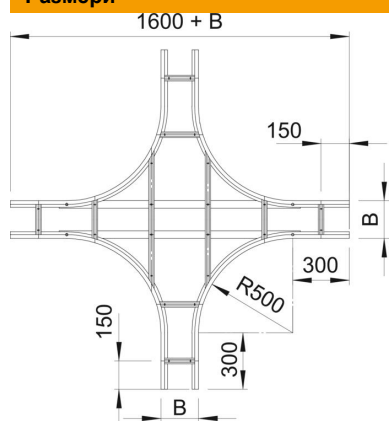

Техническа спецификация

Кръстовидно отклонение 110 FT

Каталожен номер: 6312942

Кръстовидно отклонение, хоризонтално, за всички едрогабаритни кабелни стълби с височина на борда 110 мм.
За допълнително стабилизиране в зоната на фасонните елементи трябва да се предвидят допълнителни опори.

St Стомана

FT Горещо поцинковане чрез потапяне

Основни данни

Каталожен номер	6312942
Тип	WLK 1130 FT
Наименование 1	Кръстовидно отклонение
Наименование 2	за едрогабаритна каб.стълба110
Производител	OBO
Размери	110x300
Материал	Стомана
Повърхност	Горещо поцинковане чрез потапяне
Стандарт за повърхност	DIN EN ISO 1461
Най-малка продажна единица	1
Количествена единица	брой
Тегло	2850,6 кг
Единица тегло	kg/100 чифт

Техническа спецификация

Кръстовидно отклонение 110 FT

Каталожен номер: 6312942

Размери

Ширина	300 mm
Височина	110 mm
Размер B	300 mm
Размер R	500 mm

Технически данни

Изпълнение на шпросите	Неперфориран профил
Изпълнение на страничния борд	плосък профил
Съхраняване на функционалността	не
Неръждаема стомана, байцвана	не
Едрогабаритно изпълнение	да
Дебелина на борда	2 mm