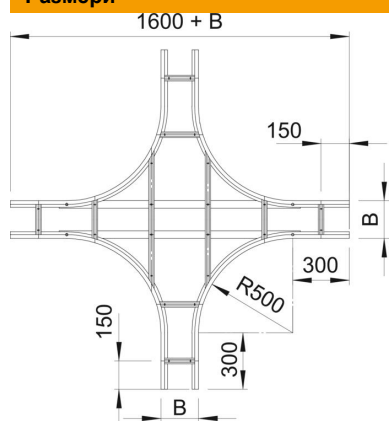

Техническа спецификация

Кръстовидно отклонение 110 FT

Каталожен номер: 6312950

Кръстовидно отклонение, хоризонтално, за всички едрогабаритни кабелни стълби с височина на борда 110 мм.
За допълнително стабилизиране в зоната на фасонните елементи трябва да се предвидят допълнителни опори.

St Стомана

FT Горещо поцинковане чрез потапяне

Основни данни

Каталожен номер	6312950
Тип	WLK 1140 FT
Наименование 1	Кръстовидно отклонение
Наименование 2	за едрогабаритна каб.стълба110
Производител	OBO
Размери	110x400
Материал	Стомана
Повърхност	Горещо поцинковане чрез потапяне
Стандарт за повърхност	DIN EN ISO 1461
Най-малка продажна единица	1
Количествена единица	брой
Тегло	3001,3 кг
Единица тегло	kg/100 чифт

Техническа спецификация

Кръстовидно отклонение 110 FT

Каталожен номер: 6312950

Размери

Ширина	400 mm
Височина	110 mm
Размер B	400 mm
Размер R	500 mm

Технически данни

Изпълнение на шпросите	Неперфорирани профил
Изпълнение на страничния борд	плосък профил
Съхраняване на функционалността	не
Неръждаема стомана, байцвана	не
Едрогабаритно изпълнение	да
Дебелина на борда	2 mm