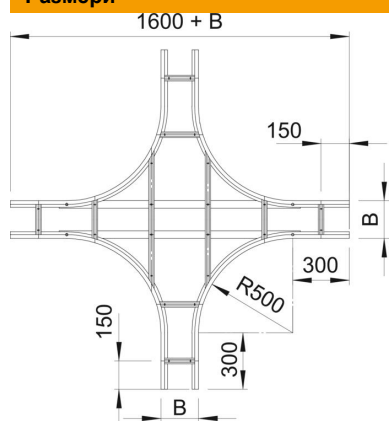

### Основни данни

Каталожен номер	6312969
Тип	WLK 1150 FT
Наименование 1	Кръстовидно отклонение
Наименование 2	за едрогабаритна каб.стълба110
Производител	OBO
Размери	110x500
Материал	Стомана
Повърхност	Горещо поцинковане чрез потапяне
Стандарт за повърхност	DIN EN ISO 1461
Най-малка продажна единица	1
Количествена единица	брой
Тегло	3154,6 кг
Единица тегло	kg/100 чифт

## Кръстовидно отклонение 110 FT

Каталожен номер: 6312969

### Размери

Ширина	500 mm
Височина	110 mm
Размер B	500 mm
Размер R	500 mm

### Технически данни

Изпълнение на шпросите	Неперфорирани профил
Изпълнение на страничния борд	плосък профил
Съхраняване на функционалността	не
Неръждаема стомана, байцвана	не
Едрогабаритно изпълнение	да
Дебелина на борда	2 mm