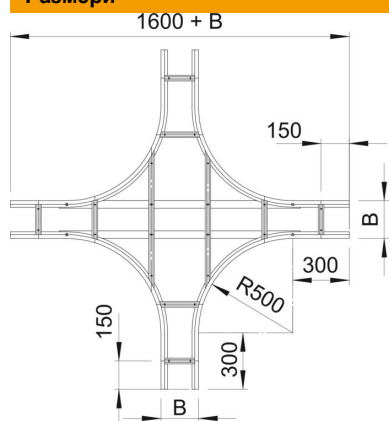

Техническа спецификация

Кръстовидно отклонение 110 FT

Каталожен номер: 6312977

Кръстовидно отклонение, хоризонтално, за всички едрогабаритни кабелни стълби с височина на борда 110 мм.
За допълнително стабилизиране в зоната на фасонните елементи трябва да се предвидят допълнителни опори.

St Стомана

FT Горещо поцинковане чрез потапяне

Основни данни

Каталожен номер	6312977
Тип	WLK 1160 FT
Наименование 1	Кръстовидно отклонение
Наименование 2	за едрогабаритна каб.стълба110
Производител	OBO
Размери	110x600
Материал	Стомана
Повърхност	Горещо поцинковане чрез потапяне
Стандарт за повърхност	DIN EN ISO 1461
Най-малка продажна единица	1
Количествена единица	брой
Тегло	3291,4 кг
Единица тегло	kg/100 чифт

Техническа спецификация

Кръстовидно отклонение 110 FT

Каталожен номер: 6312977

Размери

Ширина	600 mm
Височина	110 mm
Размер B	600 mm
Размер R	500 mm

Технически данни

Изпълнение на шпросите	Неперфорирани профил
Изпълнение на страничния борд	плосък профил
Съхраняване на функционалността	не
Неръждаема стомана, байцвана	не
Едрогабаритно изпълнение	да
Дебелина на борда	2 mm